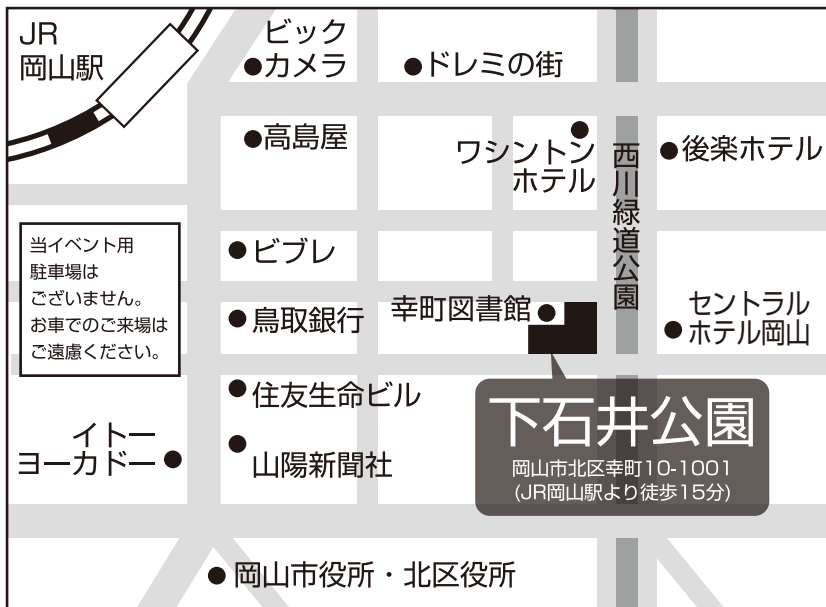

ハワイコーナー

ケーキフラ

マジックパン

ロコモコ丼 ガリックシュリンプ、
ハワイカクテル他

ハワイローカルスイーツ

人気の"マラサダ"

パンケーキ、アサイー、ハワイアンコーヒー

Hawaiiann shop humuhumu

ハワイ雑貨、オリジナル衣装、バッグ他

ALOHA&STYLE

ハワイのセレクト雑貨、アロハシャツ他

他、ハワイアンショップ満載

ご注意・お願い

- 【雨天決行】テントをご用意しますが、各自で雨対策をお願い致します。
- 【席について】出来る限りお座りいただけるように準備しておりますが、充分でない場合もございます。あらかじめご了承下さい。また譲り合い・相席をお願い致します。
- 【ご飲食について】会場内への飲食物のお持込はご遠慮下さい。会場内のブースをご利用下さい。グラスの持込はできません。また、会場受付にてお渡しするグラス以外には、ビールをサー빙いたしません。
- 【引換券・試飲券について】試飲券は3日間の期間を通してご利用いただけます。引換券1枚につきグラス又はプラカップを1個お渡しします。オリジナル記念グラスは初日からの来場先着配布のため、早期に終了する場合があります。グラスを希望される方は、お早めにお引換え下さい。試飲券綴りを2名様以上でご利用の場合は、受付にて必要数のプラカップをご購入下さい。グラス引換券及び試飲券は、ご購入後の変更、交換、払戻し、再発行、及び現金との交換はできません。ただし、主催者の都合によるイベント中止の場合は払戻いたしますので、webをご確認下さい。本イベントの中止・遅延に伴う、会場までの旅費等(キャンセル料含む)の保障は一切いたしません。
- 【飲酒の注意事項】未成年者の飲酒は法律で禁止されています。飲酒をしたら絶対に自動車・バイク・自転車の運転は出来ません。飲酒後、体内からアルコールが抜けるまでには一定の時間がかかります。試飲の翌日は運転を避けるなど十分な注意をして下さい。会場内で気分が悪い方はスタッフにお申し出下さい。また、泥酔された方や不快な行動、言動をされた方は主催者判断により退場いただきます。
- 【参加ブルワリーについて】出店ブルワリーは、変更になる場合があります。
- 【会場での拾得物について】主催者側での保管・管理・引渡しは致しませんので、お手持ちのお荷物は各自にて管理下さい。
- 【お手洗いにについて】公園南側の公衆トイレをご利用下さい。幸町図書館内への立ち入り及びトイレのご利用はご遠慮下さい。

問合せ先

おかやまハワ恋ビアフェスタ2014事務局

岡山市北区柳町2丁目1番1号 TEL 086-803-8222 受付時間 平日10:00~17:00
開催当日の連絡先/TEL 070-5306-2580(3日間のみ)

おかやまの酒による乾杯を推進する条例(平成26年4月1日施行)

乾杯は 晴れの国 おかやまの酒で!

人と人とのつながりを深める乾杯に岡山の酒(県内産の酒類)を用いることを推進し、岡山の酒の普及を図ることにより、地域産業を盛り上げるとともに、地元の産物に対する理解を深め、郷土への愛着心と誇りの醸成に資することを目的としています。

宮下酒造 PR ブース出展 岡山市後援

伝説の地ウイスキー